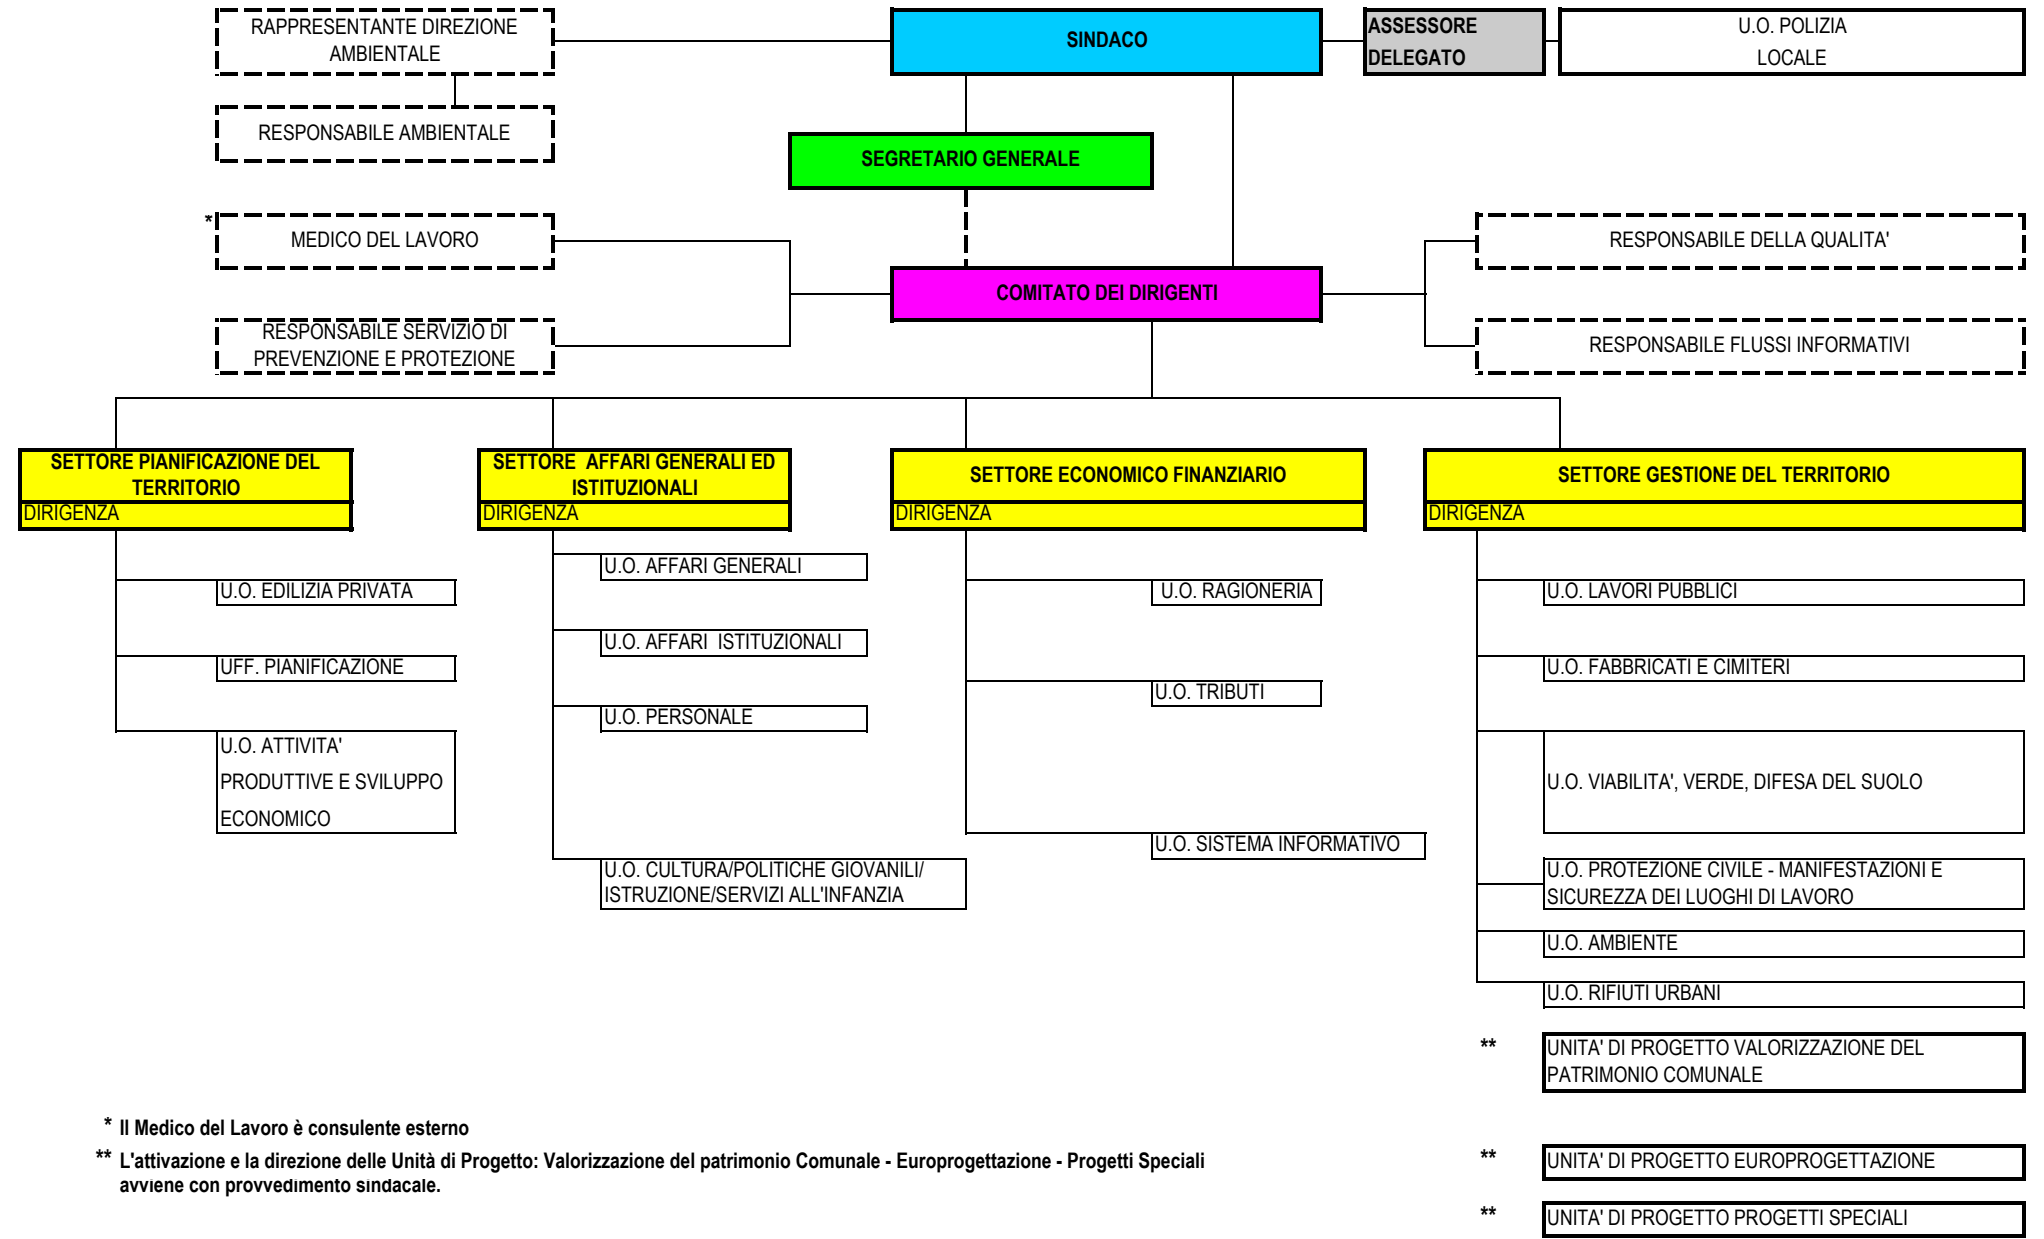

COMUNE DI FELTRE

\* Il Medico del Lavoro è consulente esterno

\*\* L'attivazione e la direzione delle Unità di Progetto: Valorizzazione del patrimonio Comunale - Europrogettazione - Progetti Speciali avviene con provvedimento sindacale.

- \*\* UNITA' DI PROGETTO VALORIZZAZIONE DEL PATRIMONIO COMUNALE
- \*\* UNITA' DI PROGETTO EUROPROGETTAZIONE
- \*\* UNITA' DI PROGETTO PROGETTI SPECIALI