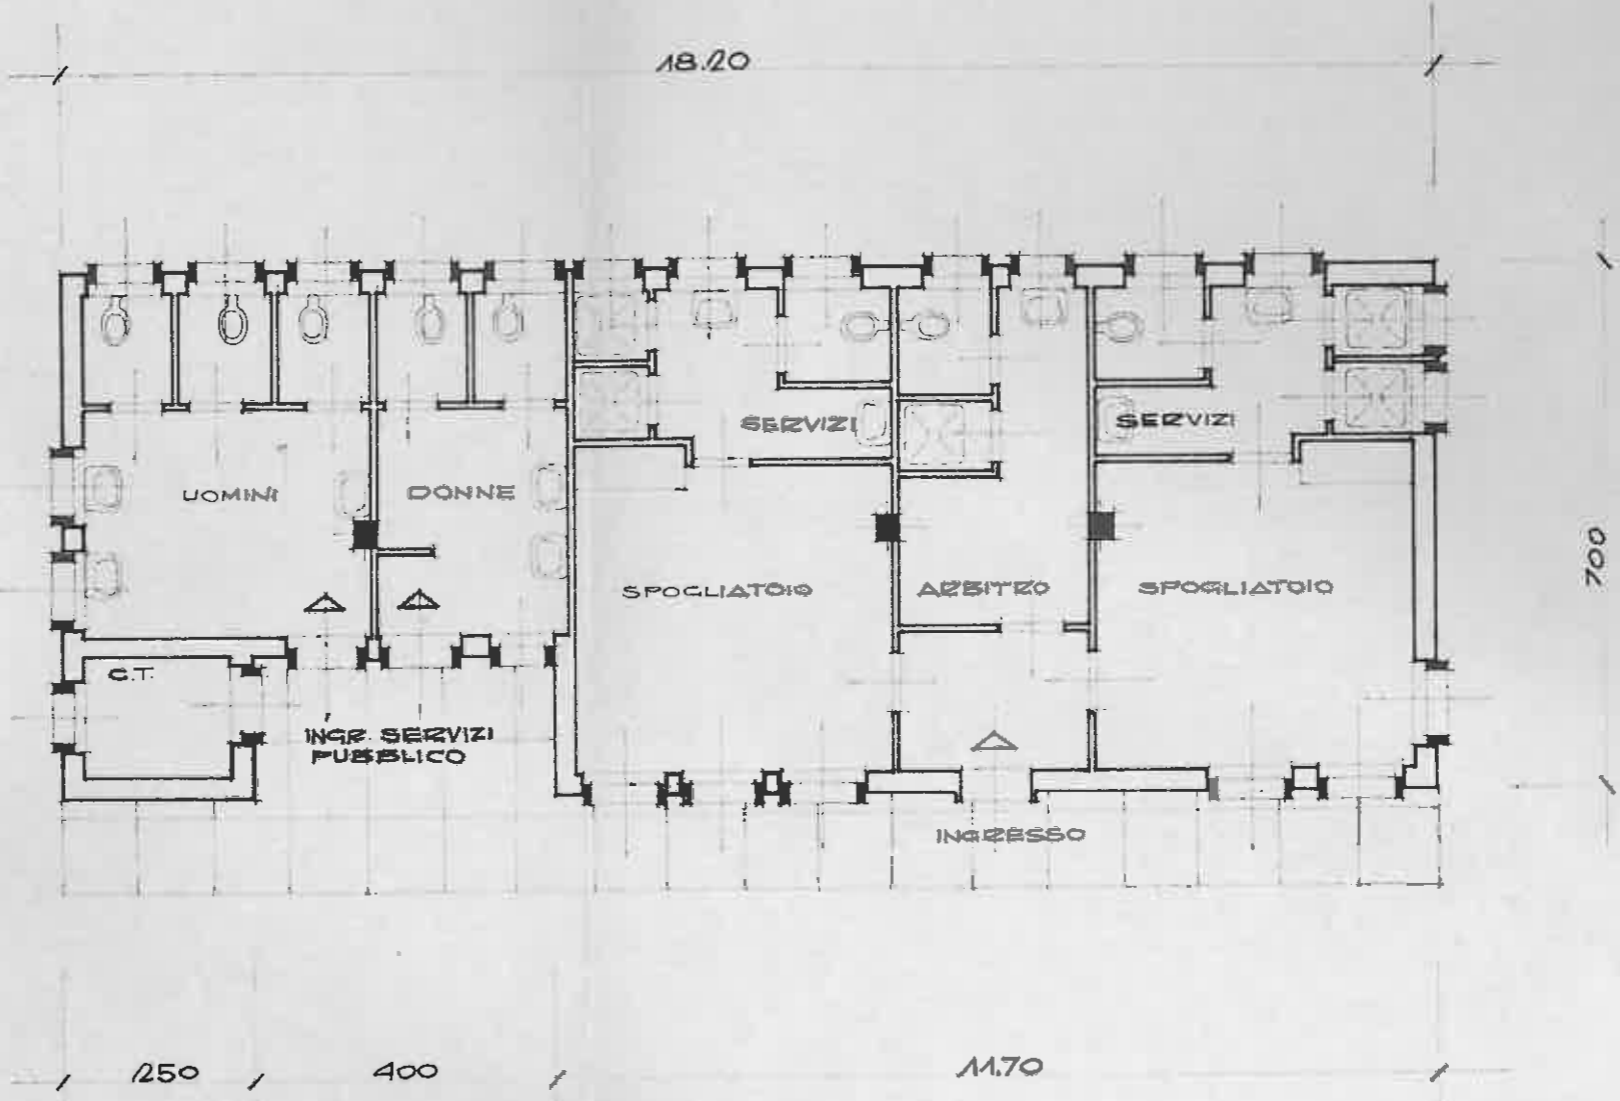

VISTO
IL SINDACO
[Signature]

REDATTO
UFFICIO TECNICO COMUNALE
geom. *Rainero Zanella*
Rainero Zanella

18.20

7.00

11.70

PIANTA

PIANTA

COPERTURA