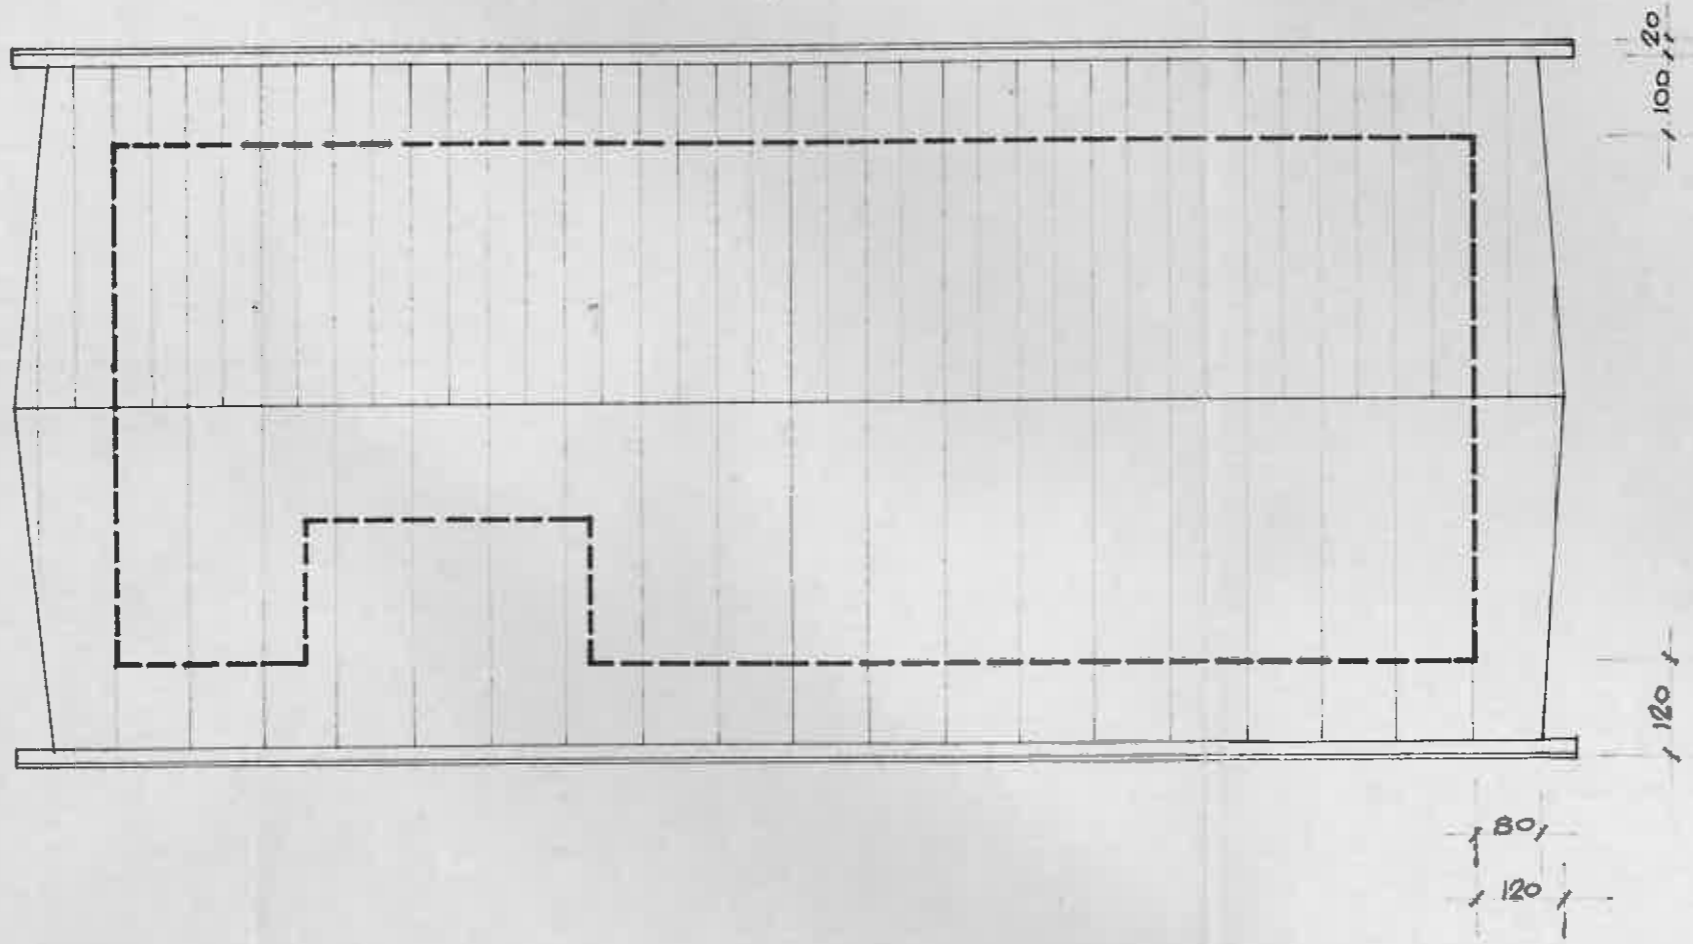

VISTO
IL SINDACO
[Signature]

REDATTO
UFFICIO TECNICO COMUNALE
geom. *Rainero Zanella*
Rainero Zanella

18.20

7.00

11.70

PIANTA

PIANTA

COPERTURA