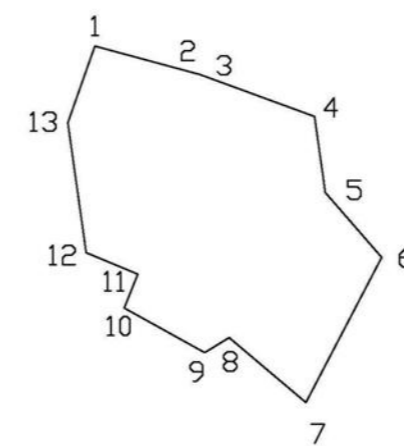

ALLEGATO B : PORTO CALERI

COORDINATE DEI VERTICI
(GAUSS-BOAGA OVEST)

area 186.8750
perimetro 56.9600

1	X=1762012.5725	Y=4999637.6011
2	X=1762017.8828	Y=4999636.1627
3	X=1762018.0736	Y=4999636.1110
4	X=1762024.1239	Y=4999633.9005
5	X=1762024.6864	Y=4999629.9008
6	X=1762027.6514	Y=4999626.4899
7	X=1762023.6668	Y=4999618.8611
8	X=1762019.6332	Y=4999622.2720
9	X=1762018.3501	Y=4999621.4856
10	X=1762014.1171	Y=4999623.8278
11	X=1762014.8264	Y=4999625.6113
12	X=1762012.1135	Y=4999626.7401
13	X=1762011.1521	Y=4999633.5712