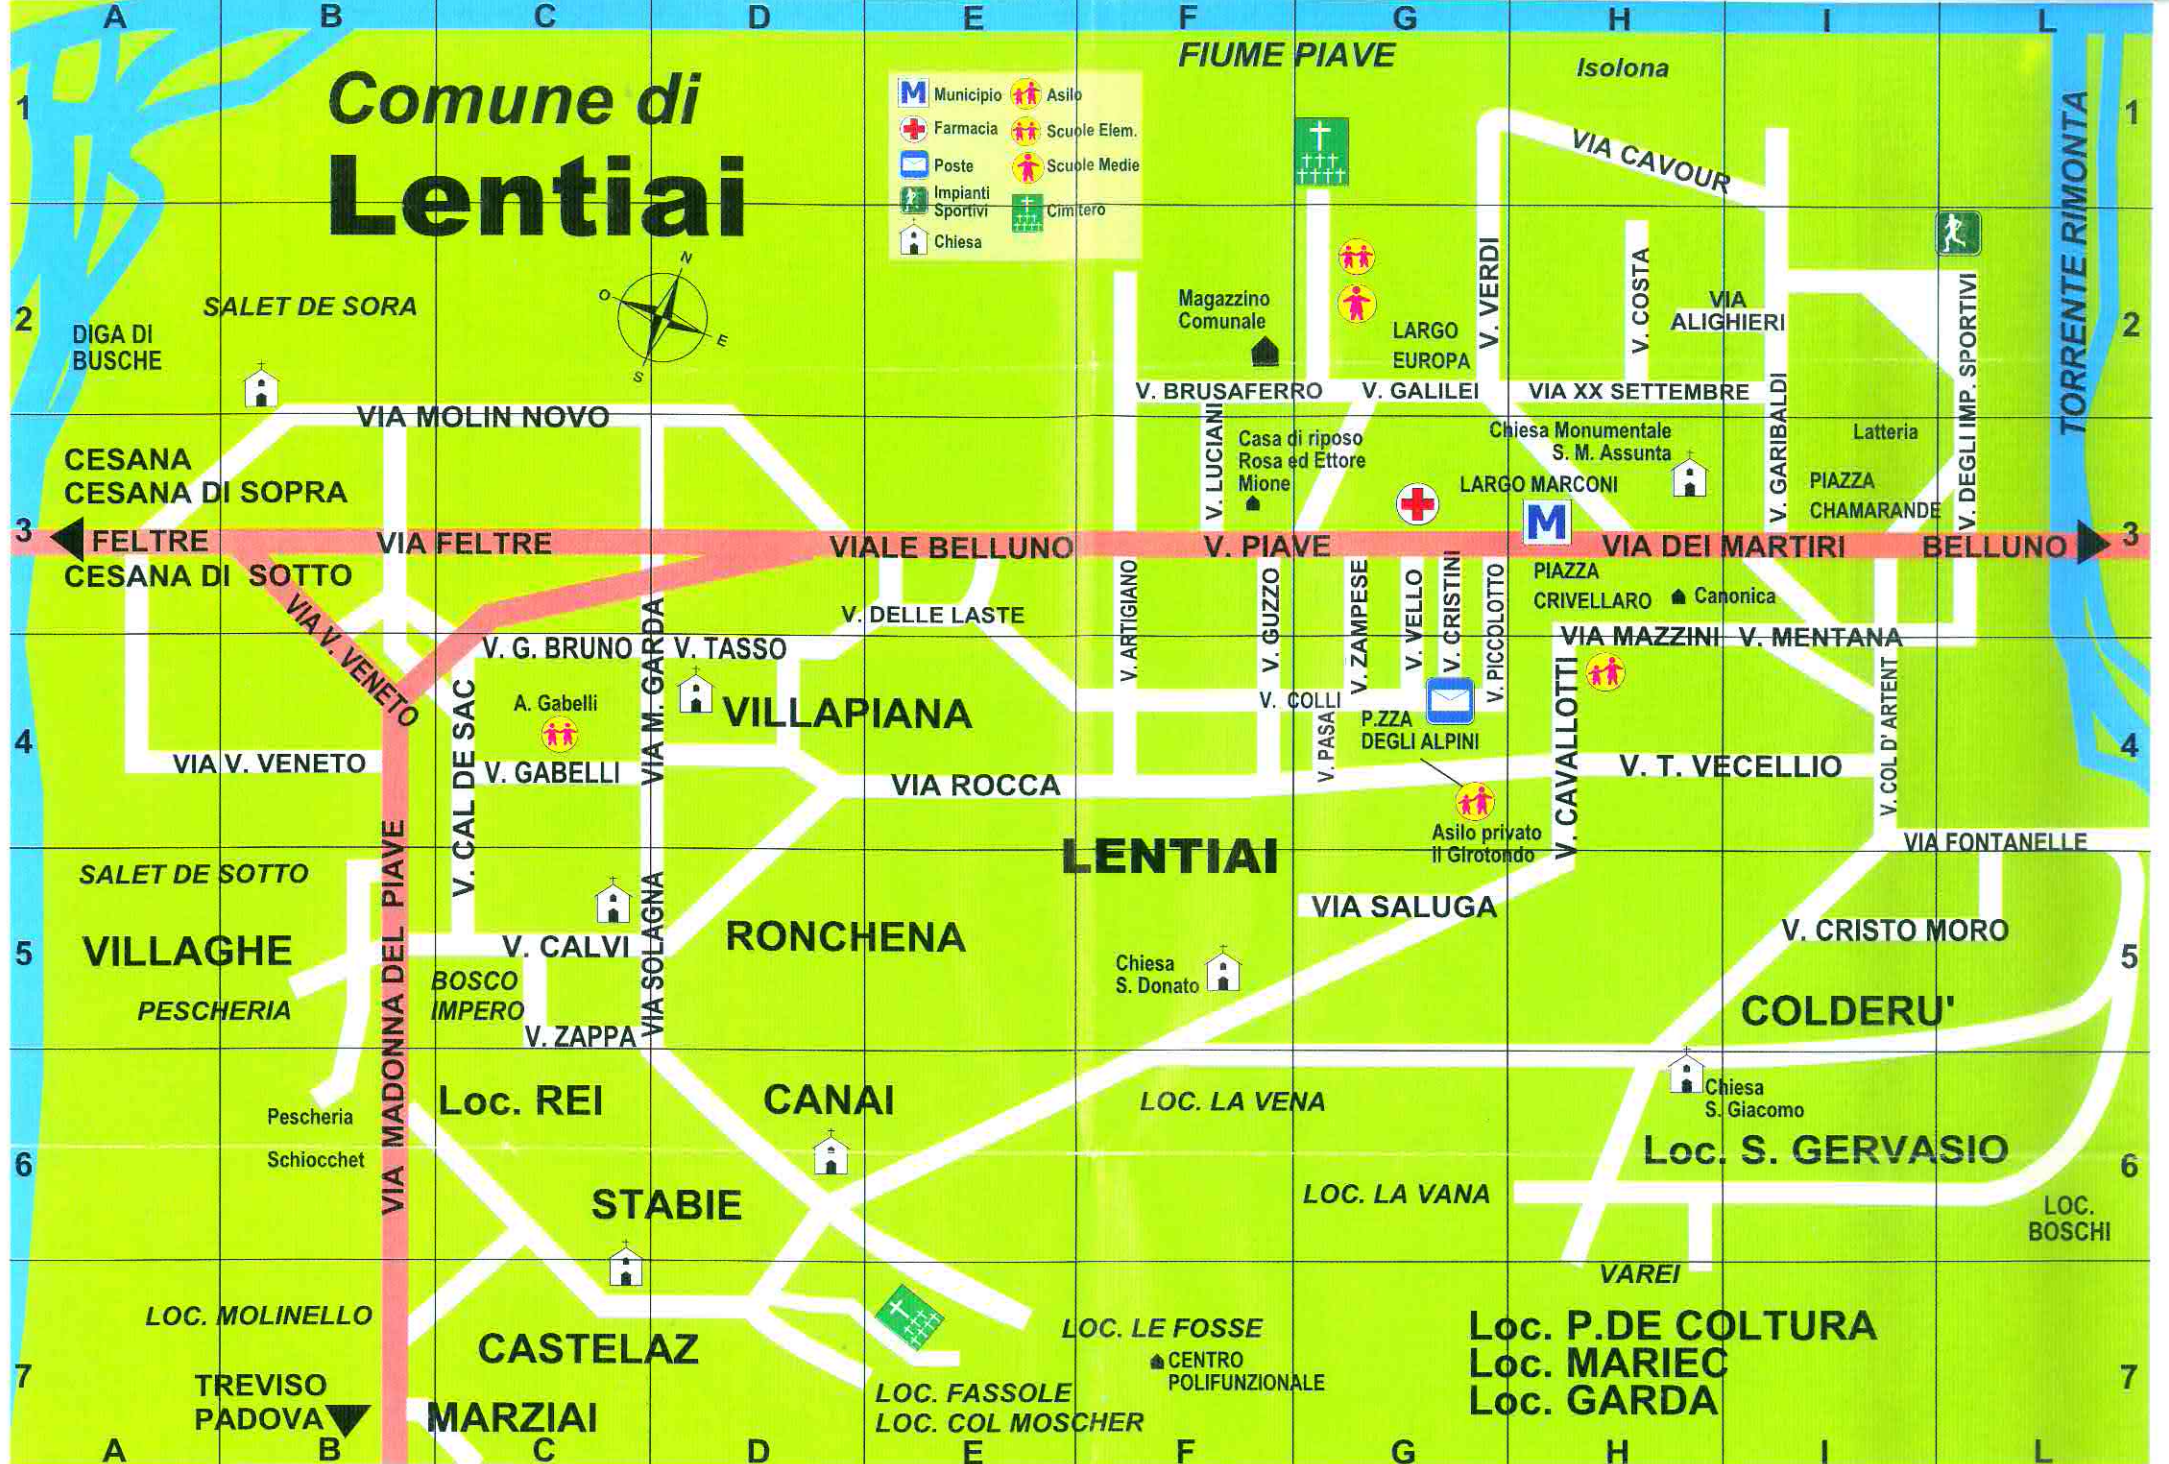

Comune di Lentiai

- Municipio
- Asilo
- Farmacia
- Scuole Elem.
- Poste
- Scuole Medie
- Impianti Sportivi
- Cimitero
- Chiesa

STRADARIO LENTIAI

Alghieri D. (via)	H2-I2
Alpini (piazza)	G4
Artigiano (via dell')	F3-F4
Brusaferro (via)	F2
Cavallotti F. (via)	H4-H5
Cavour (via)	H1-I1
Chamarande (p.zza)	I3
Col d' Artent (via)	I4
Colli R. (via)	F4-G4
Costa A. (via)	H2
Cristini (via)	G3-G4
Cristo Moro (via)	I5-L5
Crivellaro (p.zza)	H3

Europa (largo)	G2
Fontanelle (via)	I4-L4
Galilei G. (via)	G2
Garibaldi G. (via)	I2-I3
Guzzo A. (via)	F3-F4
Impianti Sportivi (via degli)	L2-L3
La Vana (loc.)	G6
Luciani Papa (via)	F2-F3
Marconi (largo)	H3
Martiri (via dei)	H3-I3
Mazzini G. (via)	H4

Mentana (via)	I4
Pasa G. (via)	G4
Piave (via)	F3-G3
Piccolotto T. (via)	G3-G4
Rocca G. (via)	E4-F4
Saluga (via)	G5
Vecellio T. (via)	H4-I4
Vello F. (via)	G3-G4
XX Settembre (via)	H2
Verdi G. (via)	G2
Zampese A. (via)	G3-G4

STRADARIO CENTRO DI VILLAPIANA-RONCHENA:

Belluno (viale)	D3-E3
Bruno G. (via)	C4
Cal de Sach (via)	C4
Calvi P. (via)	C5
Feltre (via)	B3-C3
Gabelli (via)	C4
Laste (via delle)	E3
Le Fosse (loc.)	E7-F7
Madonna del Piave (via)	
Molinello (loc.)	B7
Molin Novo (via)	B2-C2
Monte Garda (via)	C3-C4
Solagna A. (via)	C5
Tasso T. (via)	D4
Vittorio Veneto (via)	A4-B4
Zappa (via)	C5