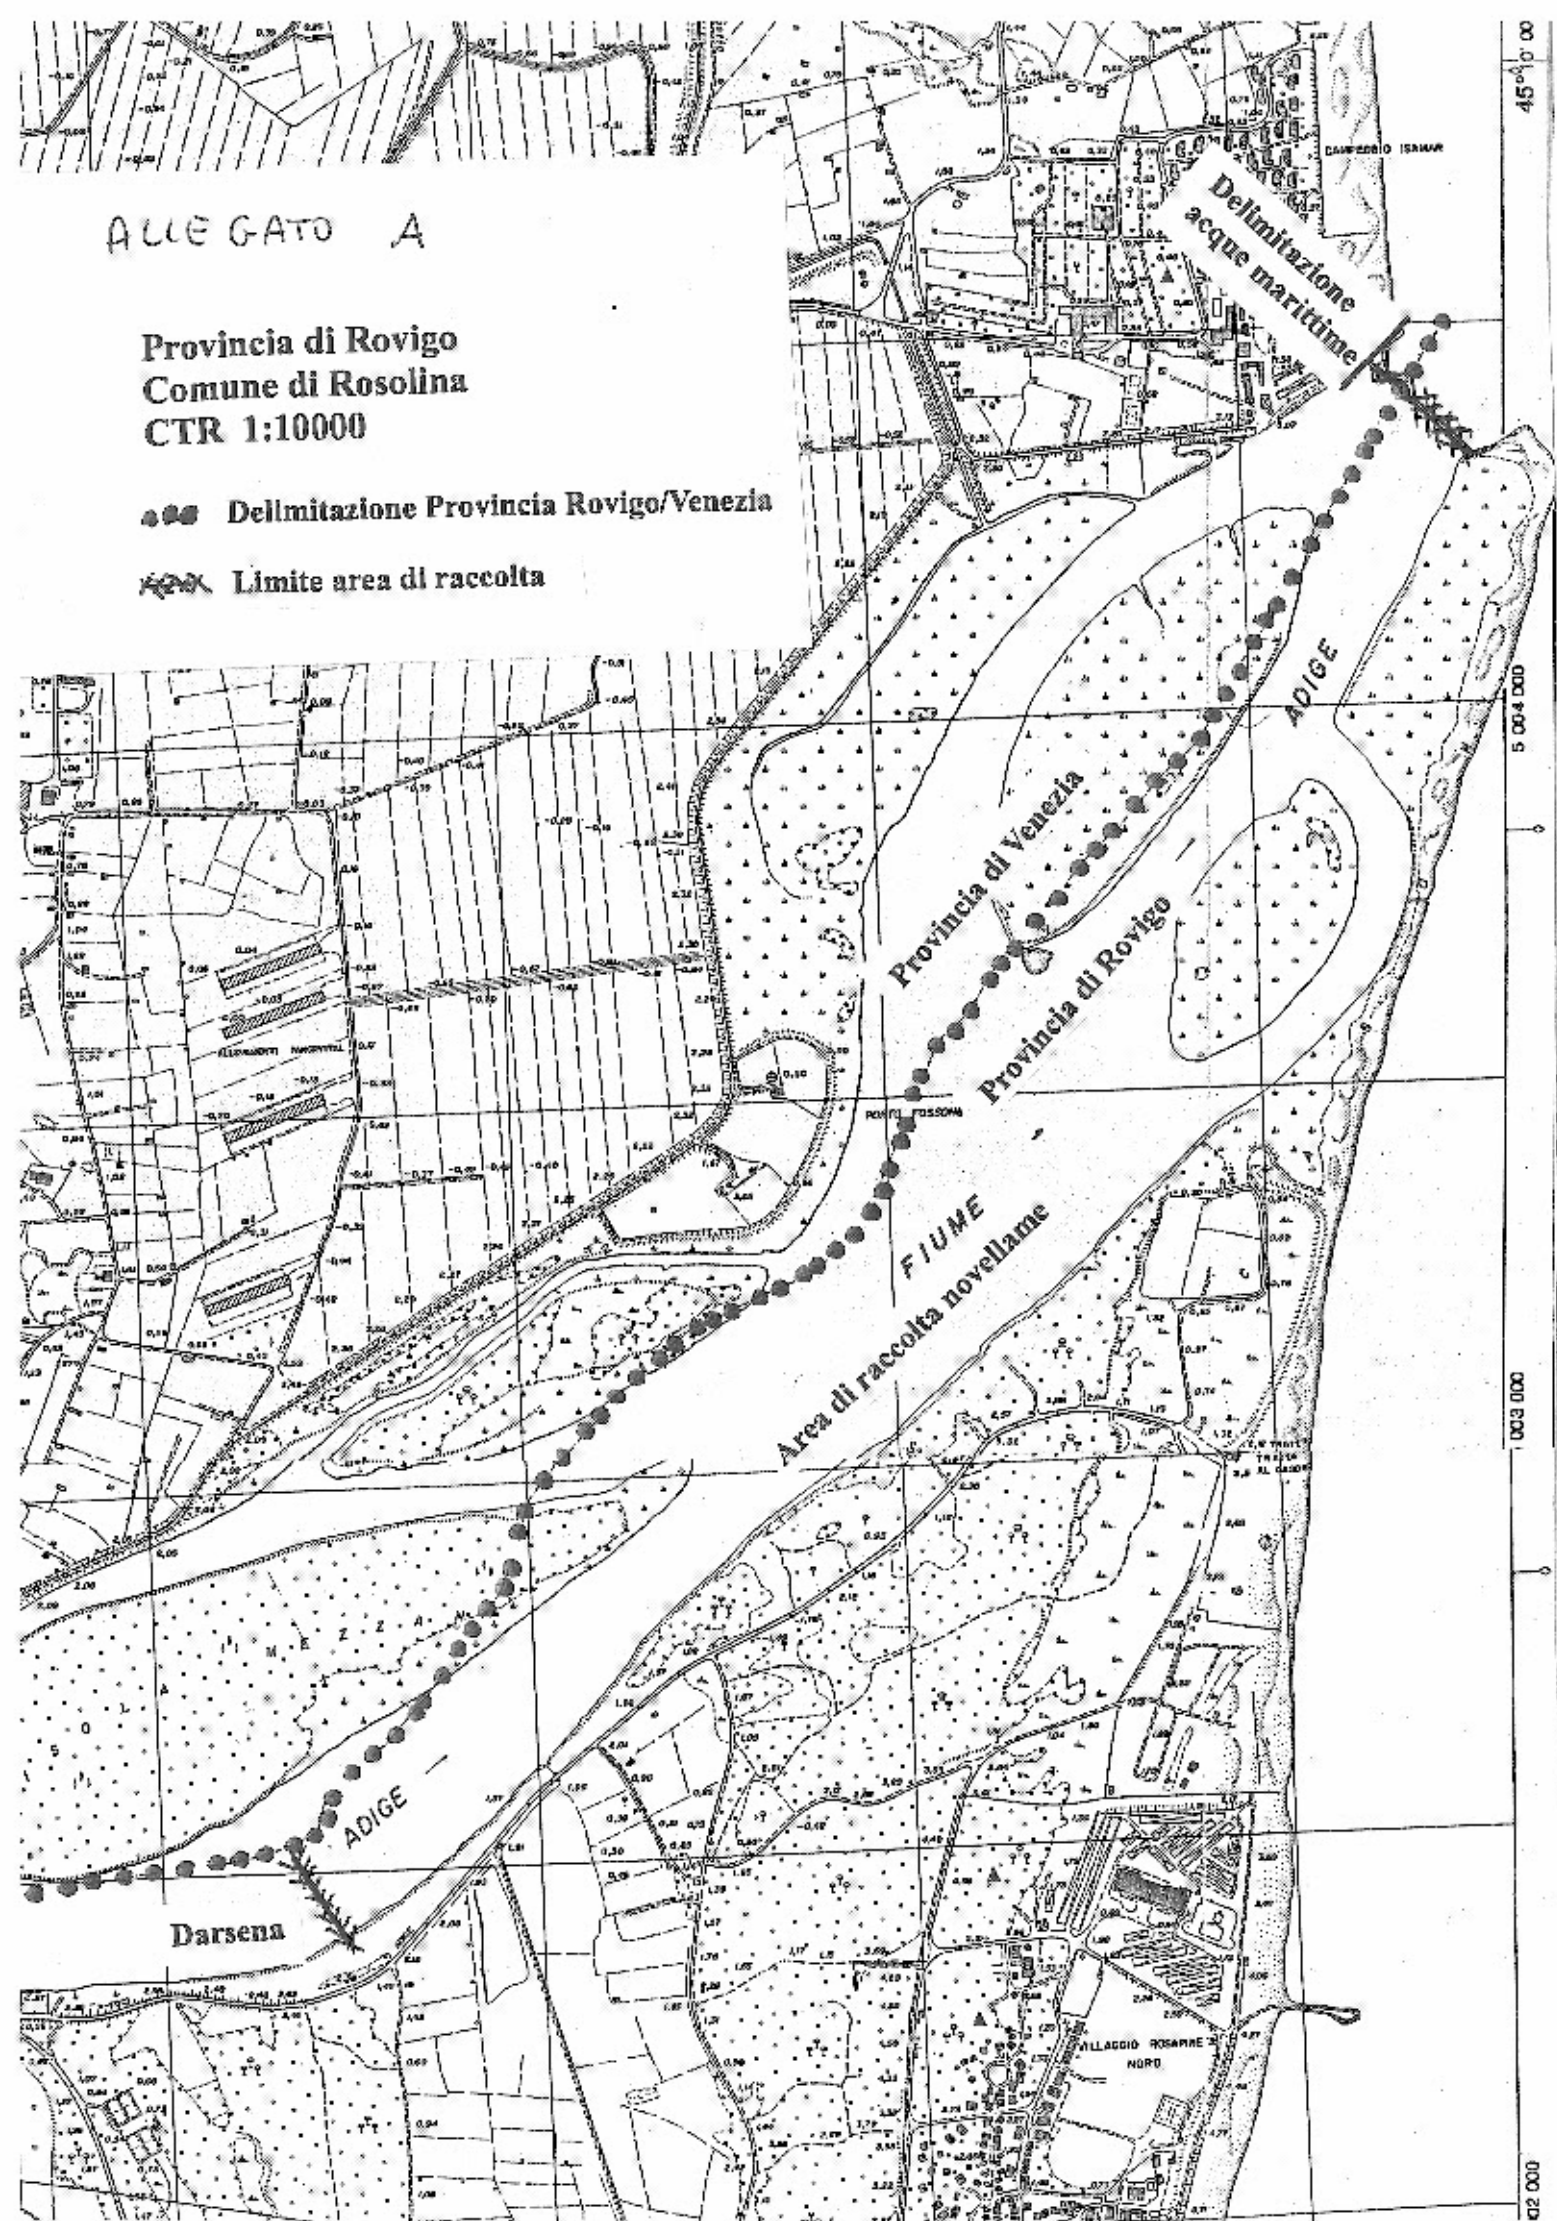

ALLEGATO A

Provincia di Rovigo  
Comune di Rosolina  
CTR 1:10000

●●● Delimitazione Provincia Rovigo/Venezia

⊗ Limite area di raccolta

45° 10' 00"

5 004 000

003 000

02 000