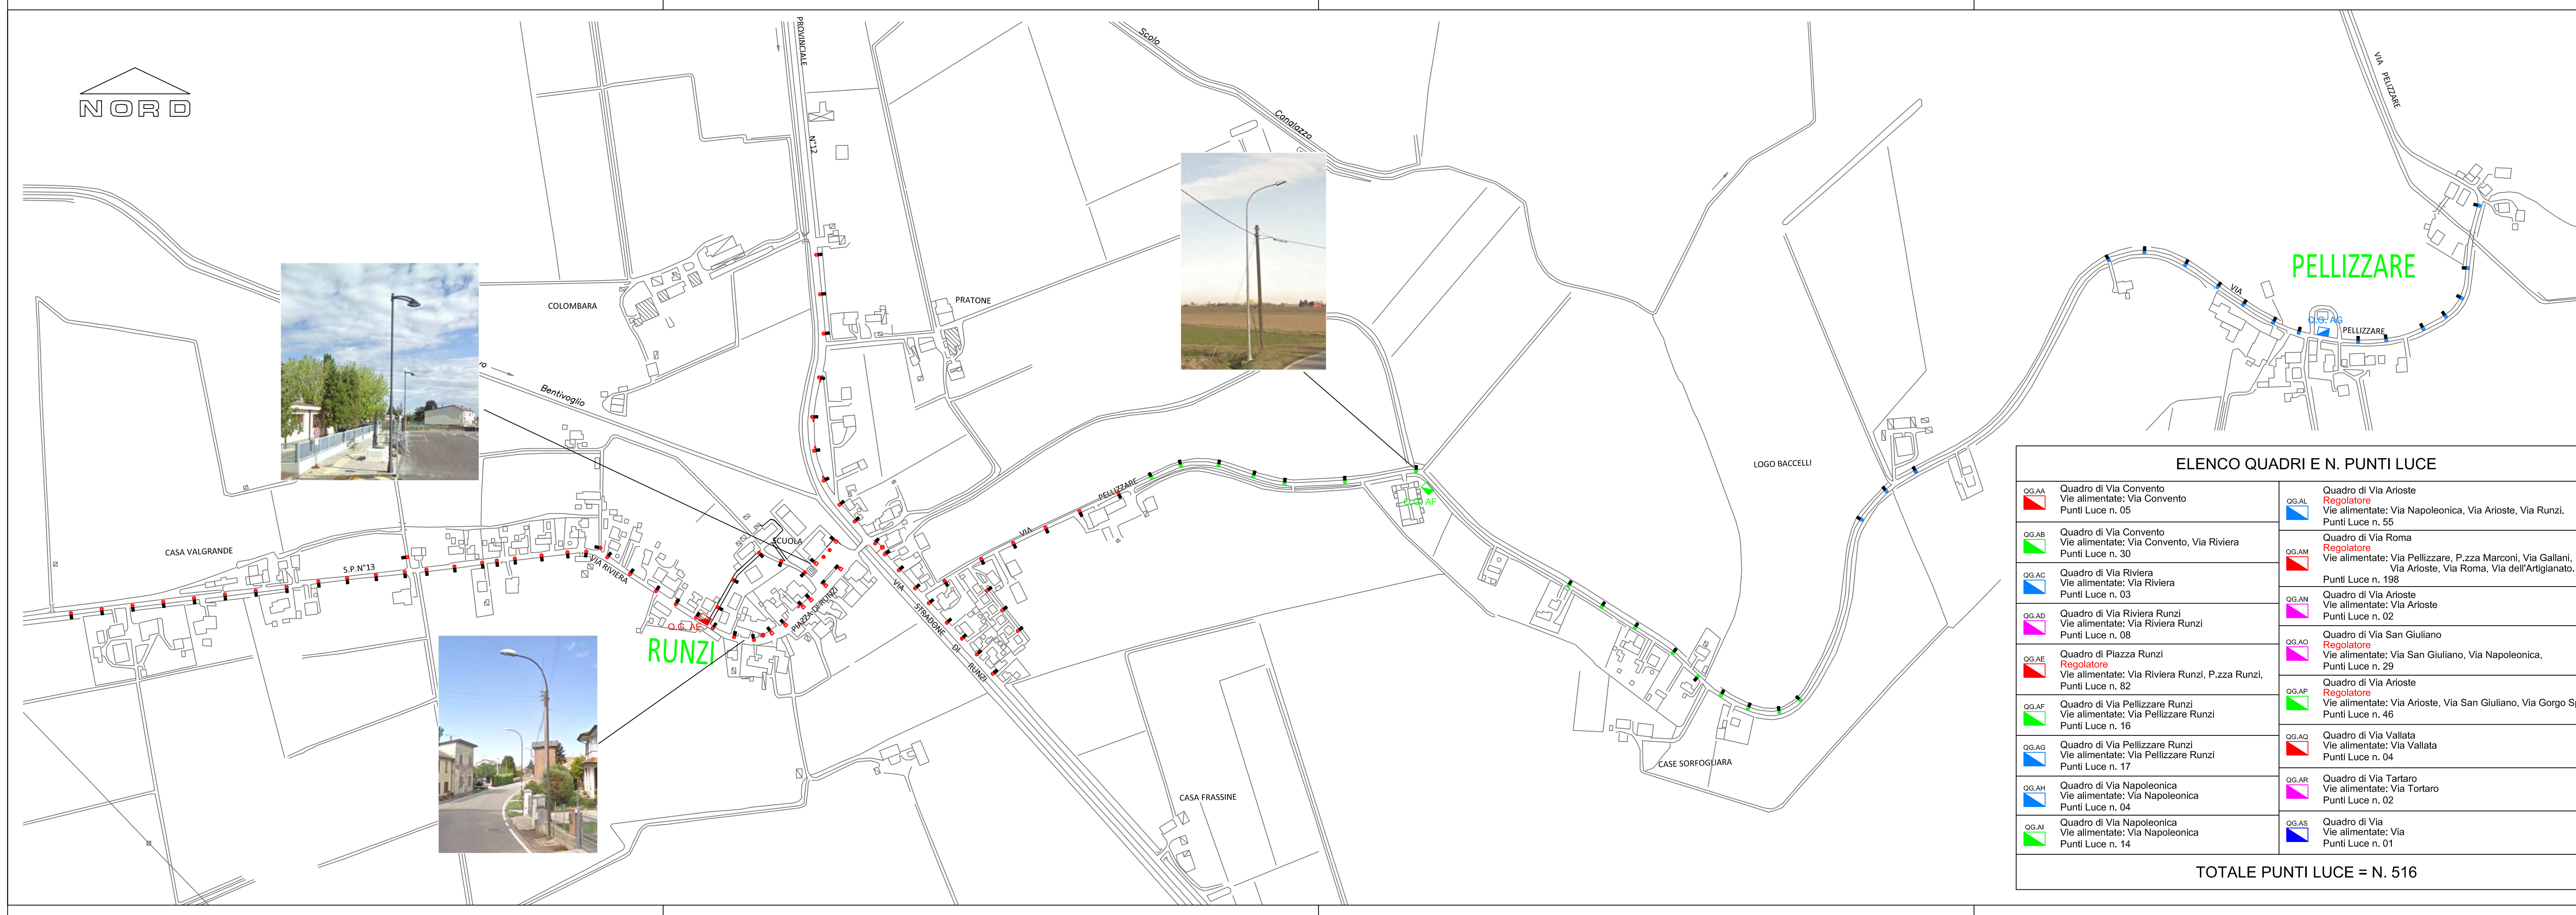

ELENCO QUADRI E N. PUNTI LUCE

| | |
|-------------------------------------------------------------------------------------------------------------------------------------|----------------------------------------------------------------------------------------------------------------------------------------------------------------------------------------------|
| QG.AA [Red Triangle] Quadro di Via Convento Vie alimentate: Via Convento Punti Luce n. 05 | QG.AL [Blue Square] Quadro di Via Arioste Regolatore Vie alimentate: Via Napoleonica, Via Arioste, Via Runzi. Punti Luce n. 55 |
| QG.AB [Green Square] Quadro di Via Convento Vie alimentate: Via Convento, Via Riviera Punti Luce n. 30 | QG.AM [Red Triangle] Quadro di Via Roma Regolatore Vie alimentate: Via Pellizzare, P.zza Marconi, Via Gallani, Via Arioste, Via Roma, Via dell'Artigianato. Punti Luce n. 198 |
| QG.AC [Blue Square] Quadro di Via Riviera Vie alimentate: Via Riviera Punti Luce n. 03 | QG.AN [Pink Square] Quadro di Via Arioste Vie alimentate: Via Arioste Punti Luce n. 02 |
| QG.AD [Pink Square] Quadro di Via Riviera Runzi Vie alimentate: Via Riviera Runzi Punti Luce n. 08 | QG.AO [Pink Square] Quadro di Via San Giuliano Regolatore Vie alimentate: Via San Giuliano, Via Napoleonica, Punti Luce n. 29 |
| QG.AE [Red Triangle] Quadro di Piazza Runzi Regolatore Vie alimentate: Via Riviera Runzi, P.zza Runzi, Punti Luce n. 82 | QG.AP [Green Square] Quadro di Via Arioste Regolatore Vie alimentate: Via Arioste, Via San Giuliano, Via Gorgo Spino Punti Luce n. 46 |
| QG.AF [Green Square] Quadro di Via Pellizzare Runzi Vie alimentate: Via Pellizzare Runzi Punti Luce n. 16 | QG.AQ [Red Triangle] Quadro di Via Vallata Vie alimentate: Via Vallata Punti Luce n. 04 |
| QG.AG [Blue Square] Quadro di Via Pellizzare Runzi Vie alimentate: Via Pellizzare Runzi Punti Luce n. 17 | QG.AR [Pink Square] Quadro di Via Tartaro Vie alimentate: Via Tartaro Punti Luce n. 02 |
| QG.AH [Blue Square] Quadro di Via Napoleonica Vie alimentate: Via Napoleonica Punti Luce n. 04 | QG.AS [Blue Square] Quadro di Via Vie alimentate: Via Punti Luce n. 01 |
| QG.AI [Green Square] Quadro di Via Napoleonica Vie alimentate: Via Napoleonica Punti Luce n. 14 | |