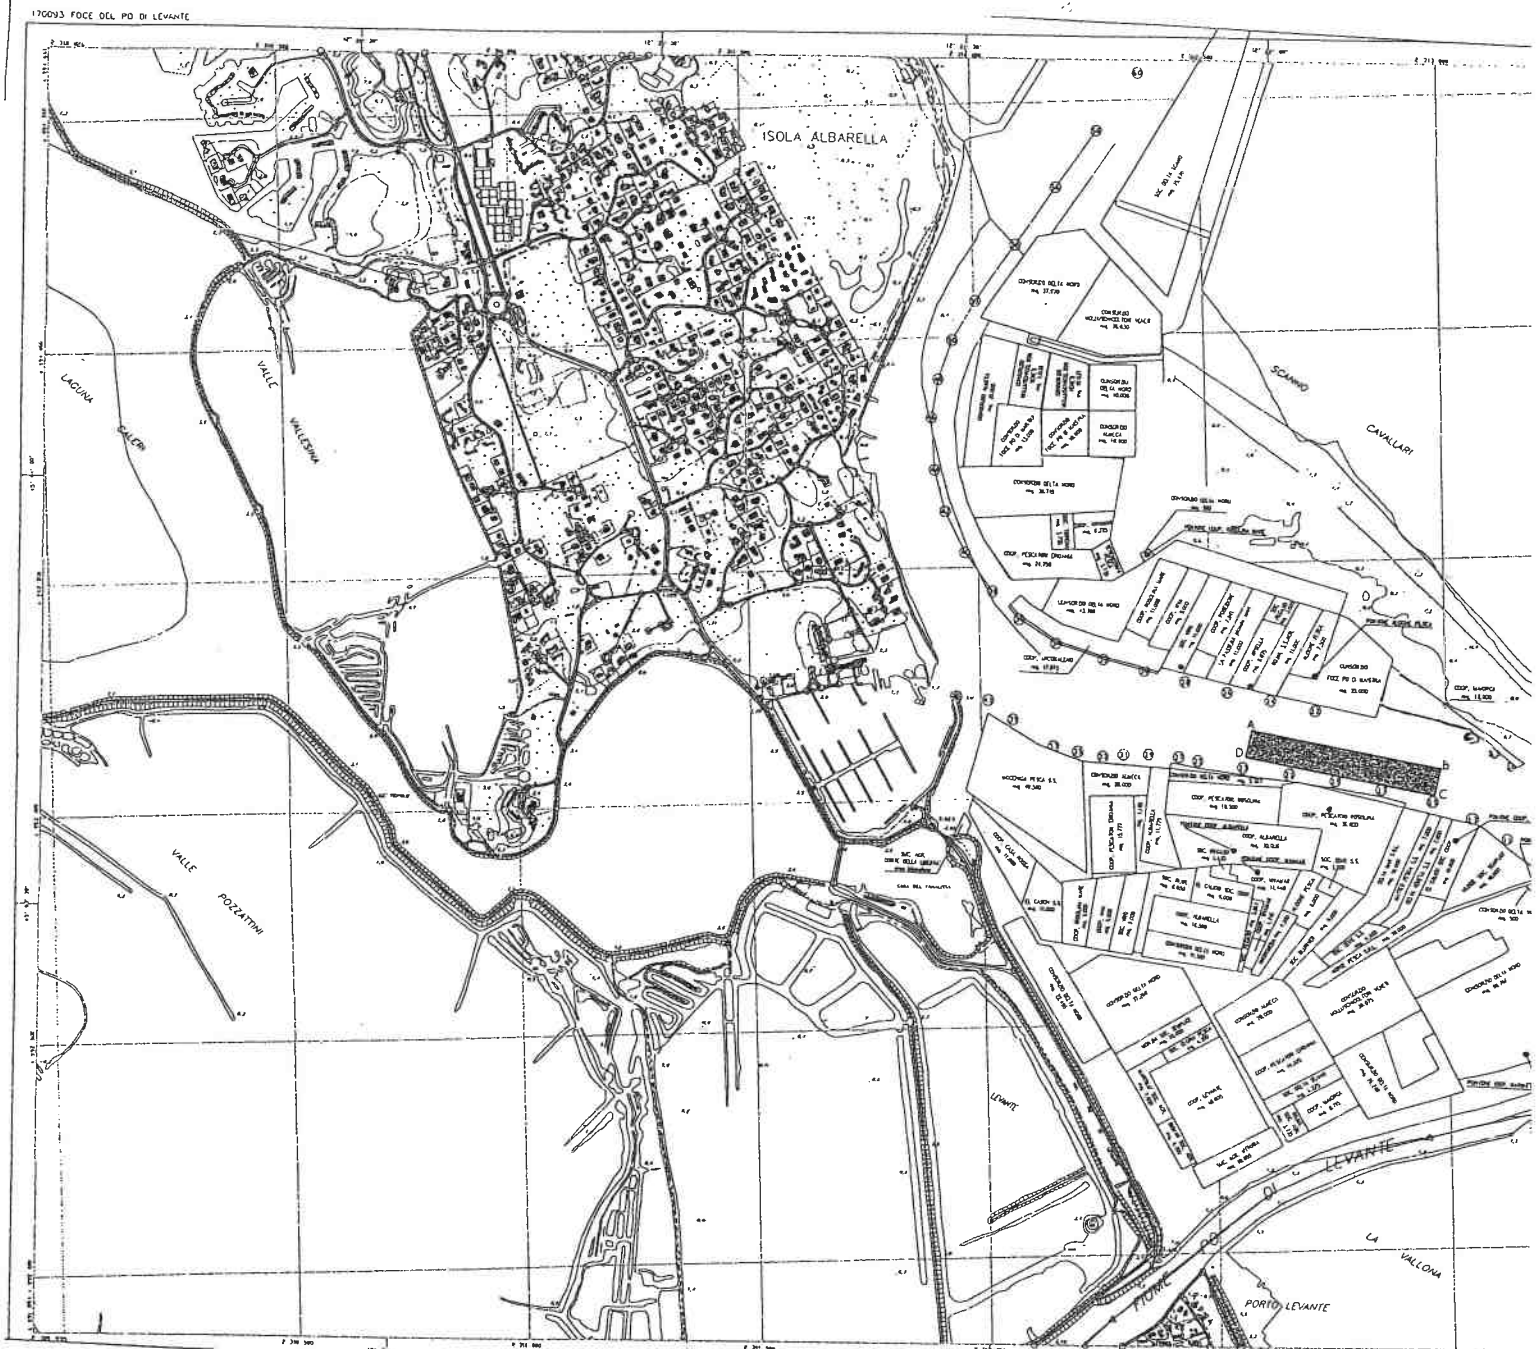

# ALLEGATO B

Provincia di Rovigo  
 Comuni di Rosolina e Porto Viro  
 Località Laguna Marinetta – Po di Levante

Ubicazione area di raccolta seme e maturo di Vongola verace

Punto Coordinate GBO

Coordinate ETFR89

A: x = 1765004.77 y = 4995276.08  
 B: x = 1765412.38 y = 4995215.36  
 C: x = 1765401.86 y = 4995155.60  
 D: x = 1764994.24 y = 4995216.32

Lat 45° 03' 40.1345" Long 12° 21' 55.9182"  
 Lat 45° 03' 37.6208" Long 12° 22' 14.4080"  
 Lat 45° 03' 35.7017" Long 12° 22' 13.8141"  
 Lat 45° 03' 38.2154" Long 12° 21' 55.3240"