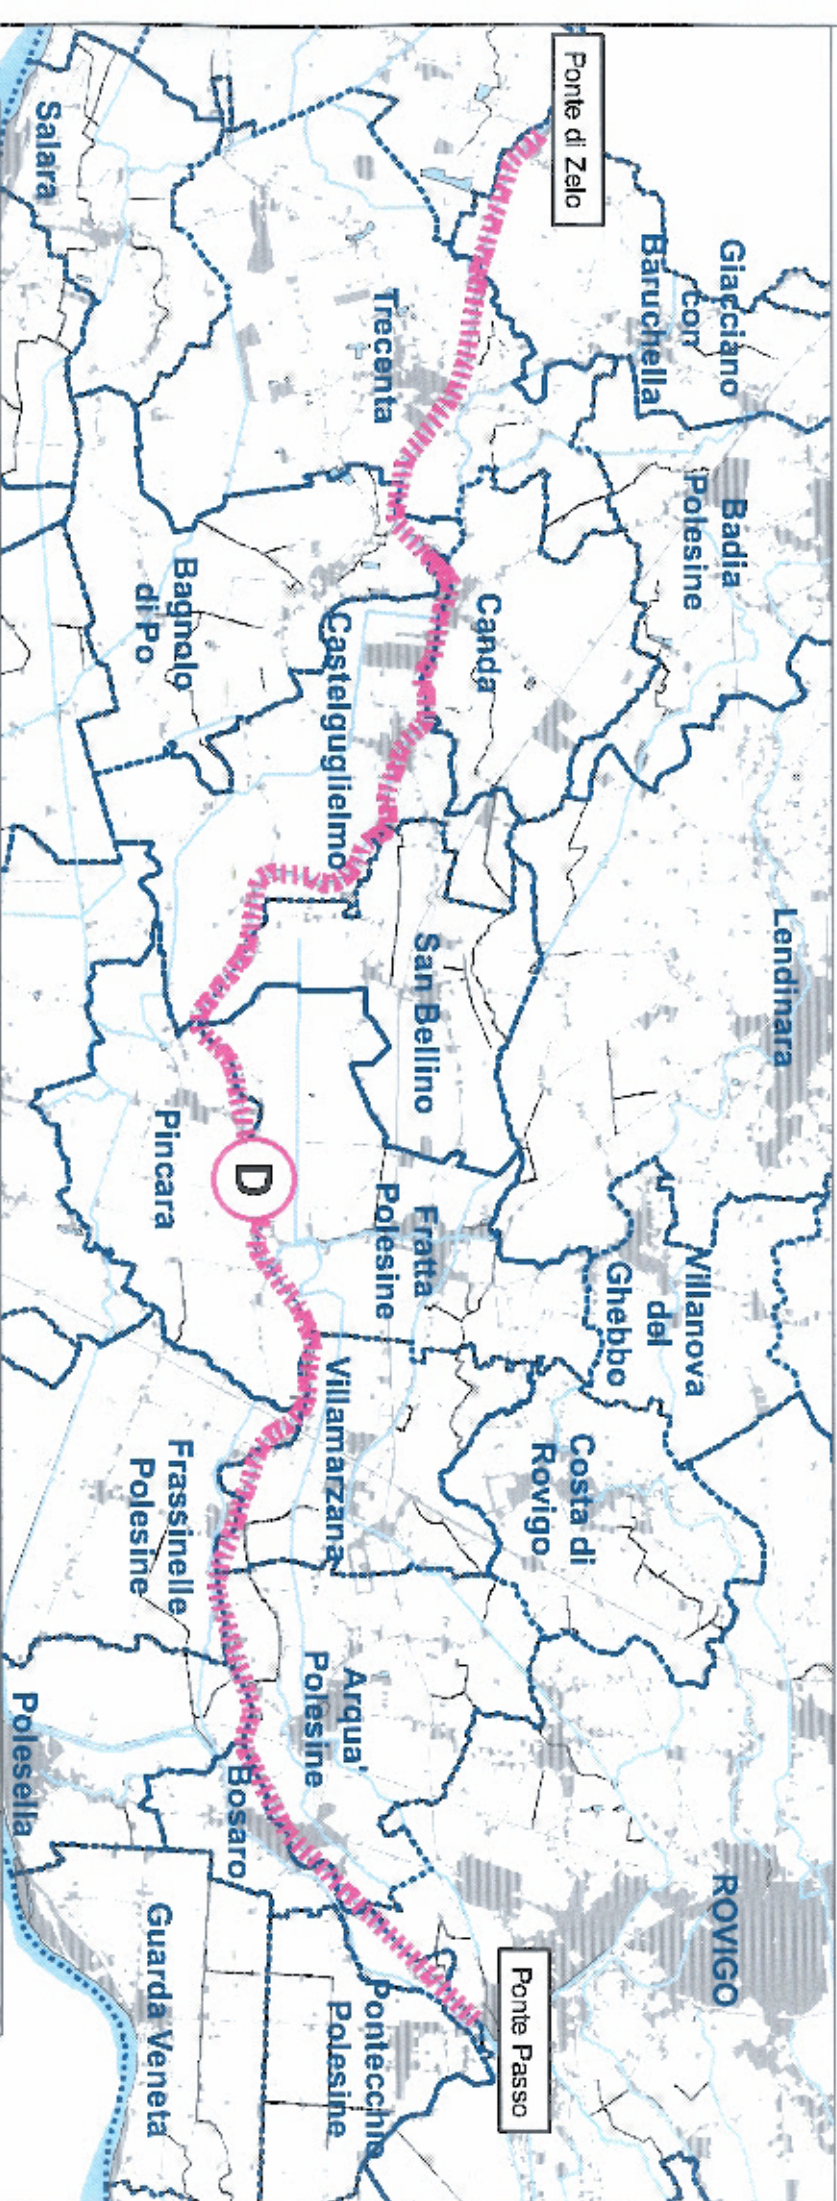

Provincia di Rovigo
Direzione Generale - Servizio Pesca

ALECCARO D)

CONCESSIONI PER ATTIVITA' DILETTANTISTICO SPORTIVA IN PROVINCIA DI ROVIGO

Art. 30 L.R. 19/98 Art. 3, comma 1 - Regolamento Provinciale Pesca

Corsi d'acqua oggetto di concessione

Tartaro - Canalbianco

Tratto interessato: dal ponte di Zelo a valle fino al ponte Passo nel Comune di Bosaro

Comuni interessati: Giacciano con Baruchella - Trecenta - Candà - Castelguglielmo - San Bellino - Pincara - Fratta Polesine - Villamarzana - Frassinelle Polesine - Arqua' Polesine - Bosaro - Rovigo