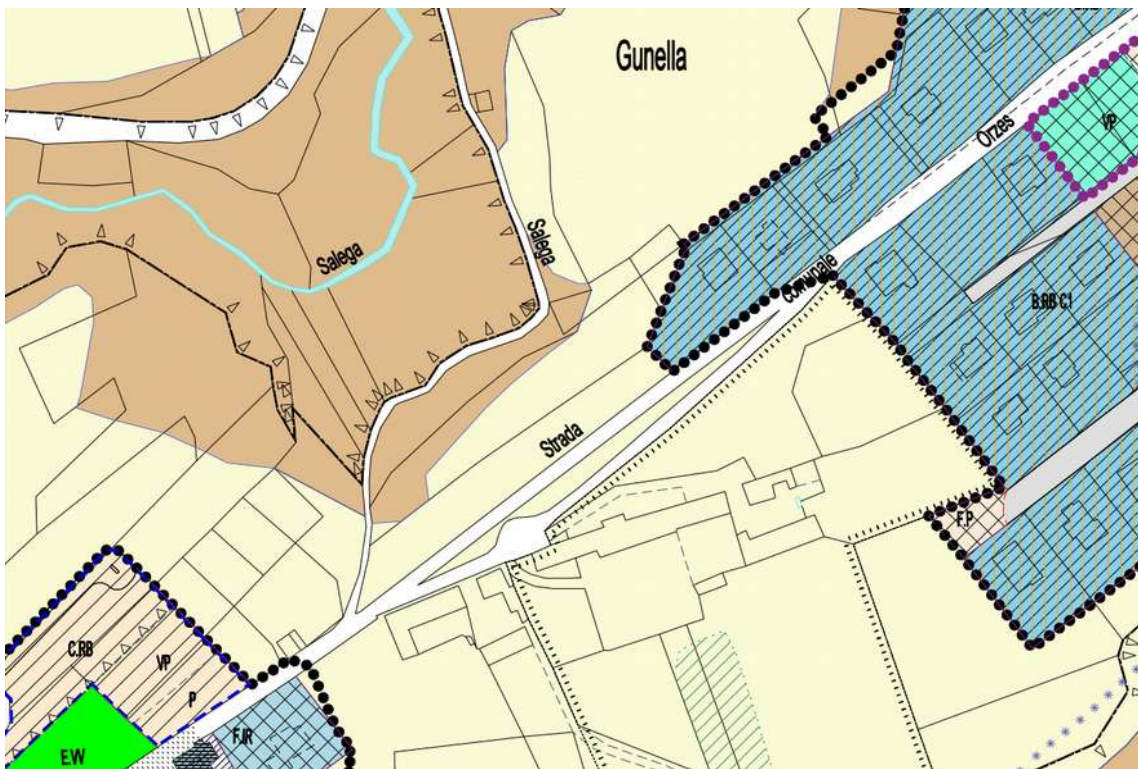

Comune di Belluno - Piano delle Alienazioni  
Relitto stradale a Orzes

Foglio 51 (con il limitrofo F. 53): in giallo il relitto stradale identificato dal mappale 528.

Estratto dal vigente PRG: tavola 20 "Orzes"