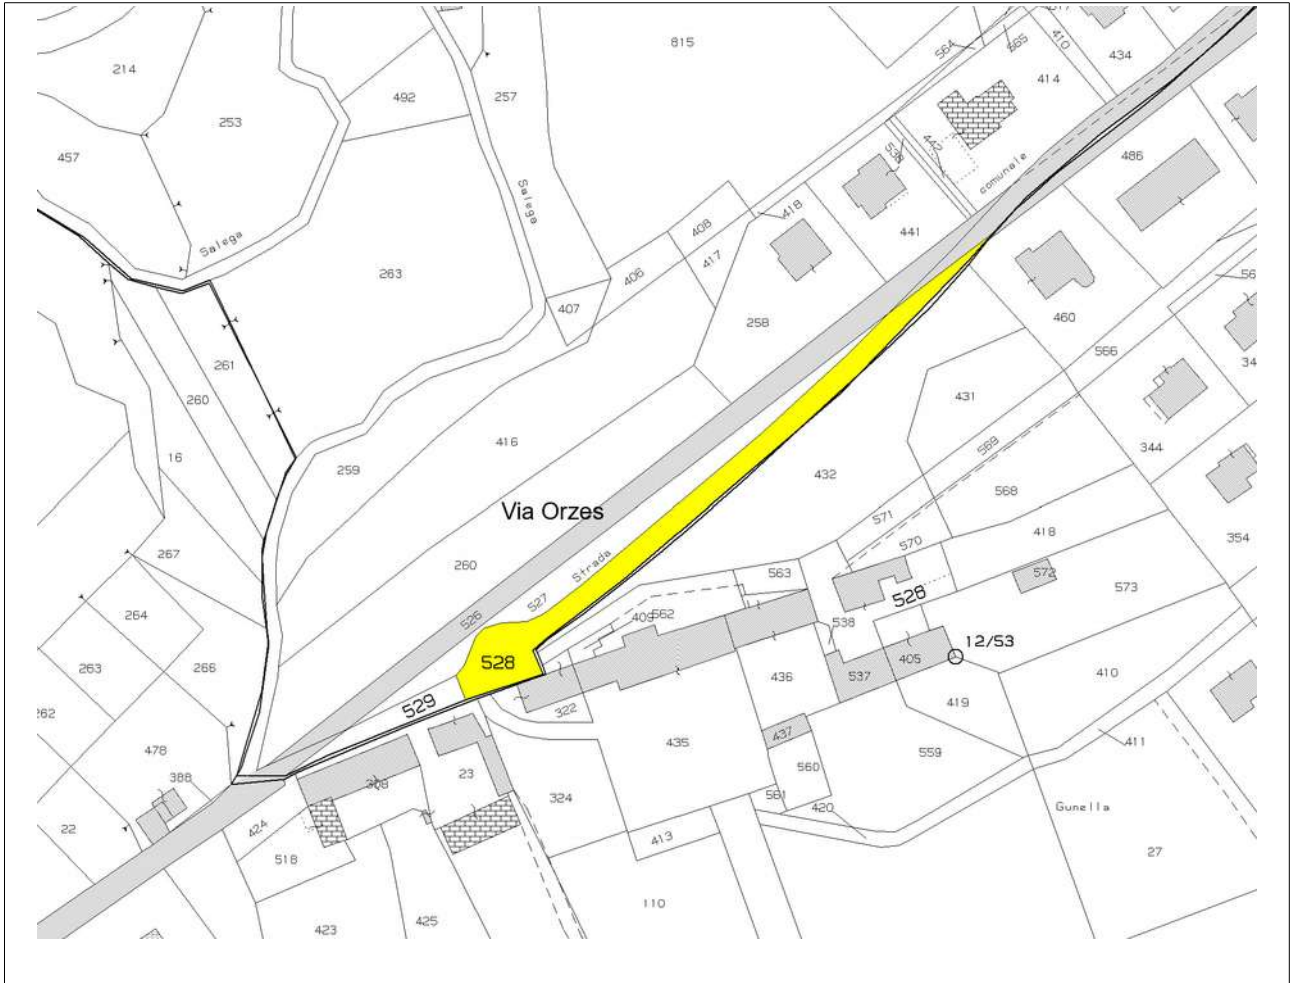

Comune di Belluno - Piano delle Alienazioni  
Relitto stradale a Orzes

Foglio 51 (con il limitrofo F. 53): in giallo il relitto stradale identificato dal mappale 528.

Estratto dal vigente PRG: tavola 20 "Orzes"