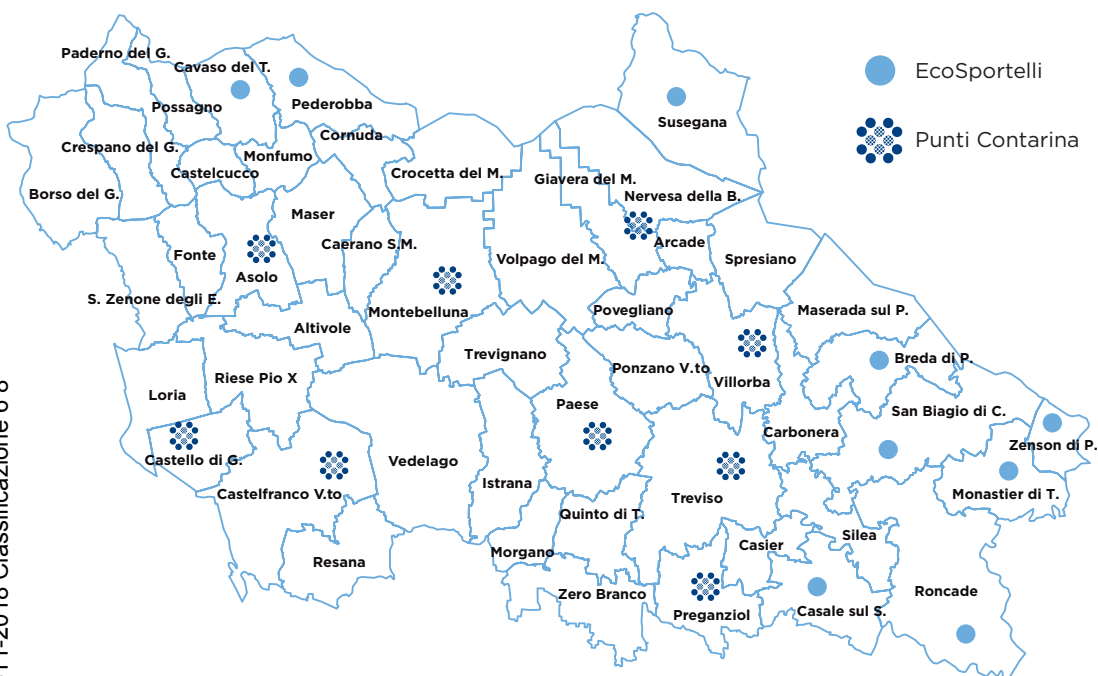

ECOSPORTELLI e PUNTI CONTARINA

Orari di apertura 2019

Comune di Arcade Prot. n. 10502 del 21-11-2018 Classificazione 6 B

PUNTI CONTARINA

Indirizzi	Mattina: 9.00 - 12.30	Pomeriggio: 15.00 - 18.00
Asolo via Jacopo da Ponte, 24	martedì / venerdì	lunedì / mercoledì
Castelfranco Veneto via Staizza, 41/A	martedì / venerdì / sabato	lunedì / giovedì
Castello di Godego p.zza Città di Boves, 4	lunedì / giovedì	martedì
Giavera del Montello via della Vittoria, 14	giovedì	lunedì / mercoledì
Montebelluna via Achille Grandi, 2	lunedì / venerdì / sabato	martedì / giovedì
Paese via Verdi, 8	martedì / venerdì	lunedì / giovedì
Preganziol via Europa, 37	lunedì / giovedì	martedì
Treviso via Castello d'Amore, 2/F	lunedì / martedì / giovedì / venerdì / sabato	lunedì / martedì / mercoledì / giovedì
Villorba vicolo Verdi, 16	lunedì / martedì / giovedì	lunedì / mercoledì

ECOSPORTELLI

Indirizzi	Mattina: 9.00 - 12.30	Pomeriggio: 15.00 - 18.00
Breda di Piave p.zza Italia, 7	martedì	mercoledì / giovedì
Casale sul Sile via Nuova Trevigiana Casale, 83	martedì / venerdì	giovedì
Cavaso del Tomba via San Pio X, 10 (sotto il Municipio)	martedì / giovedì / venerdì	
Monastier di Treviso via Europa, 6	lunedì / martedì	mercoledì
Pederobba p.zza IV Novembre, 11	lunedì / giovedì	martedì
Roncade p.zza R. Menon, 4 (loc. Biancade)	giovedì / venerdì	lunedì
San Biagio di Callalta p.zza W. Tobagi, 1	giovedì / venerdì	lunedì
Susegana via IV Novembre, 107/C (loc. Ponte della Priula)	martedì / venerdì	giovedì
Zenson di Piave p.zza Il Giugno, 6 (c/o Municipio)	lunedì	giovedì