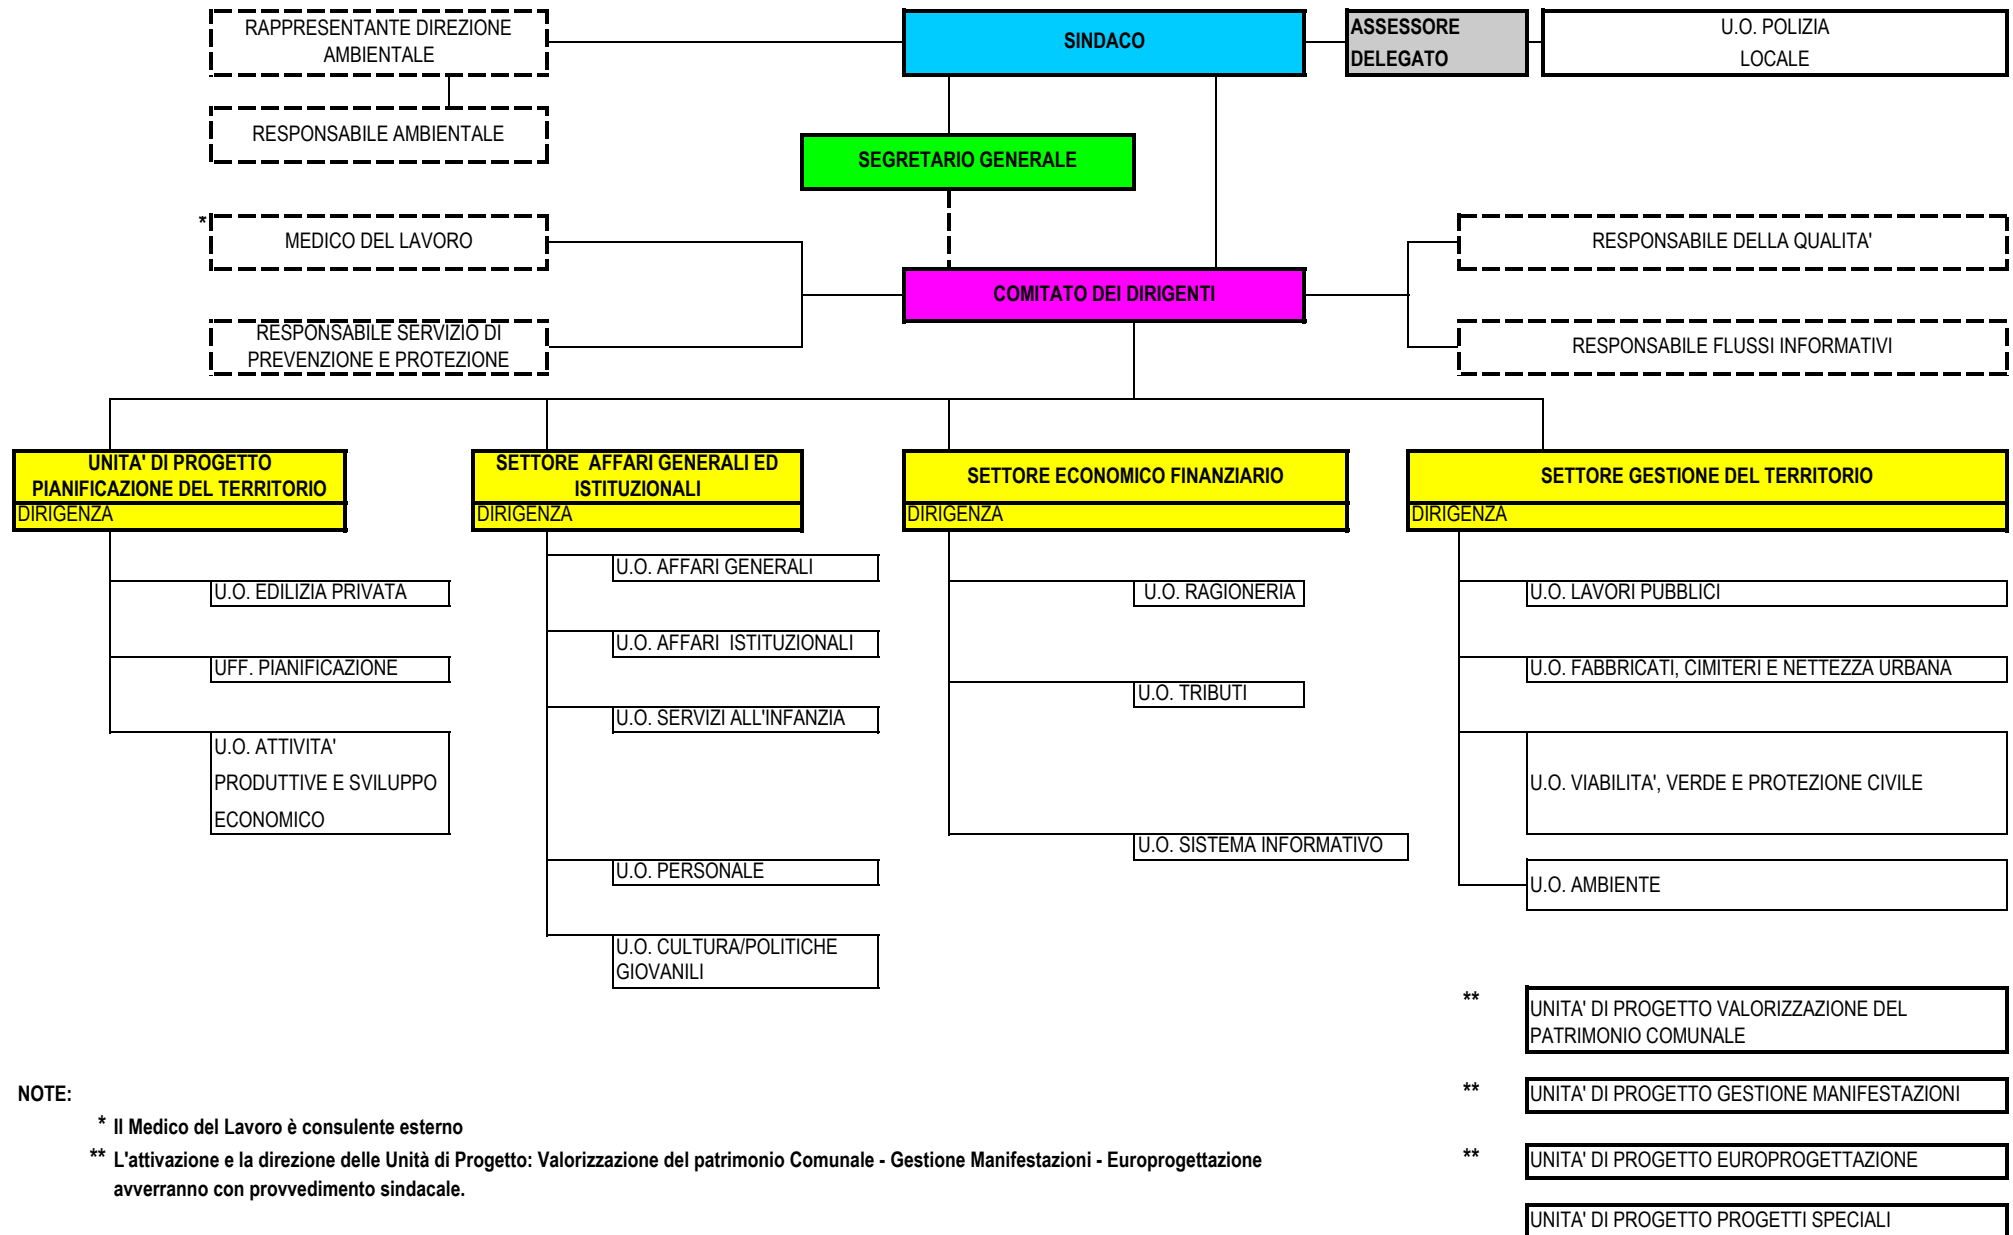

COMUNE DI FELTRE

NOTE:

\* Il Medico del Lavoro è consulente esterno

\*\* L'attivazione e la direzione delle Unità di Progetto: Valorizzazione del patrimonio Comunale - Gestione Manifestazioni - Europrogettazione avverranno con provvedimento sindacale.

- \*\* UNITA' DI PROGETTO VALORIZZAZIONE DEL PATRIMONIO COMUNALE
- \*\* UNITA' DI PROGETTO GESTIONE MANIFESTAZIONI
- \*\* UNITA' DI PROGETTO EUROPROGETTAZIONE
- UNITA' DI PROGETTO PROGETTI SPECIALI