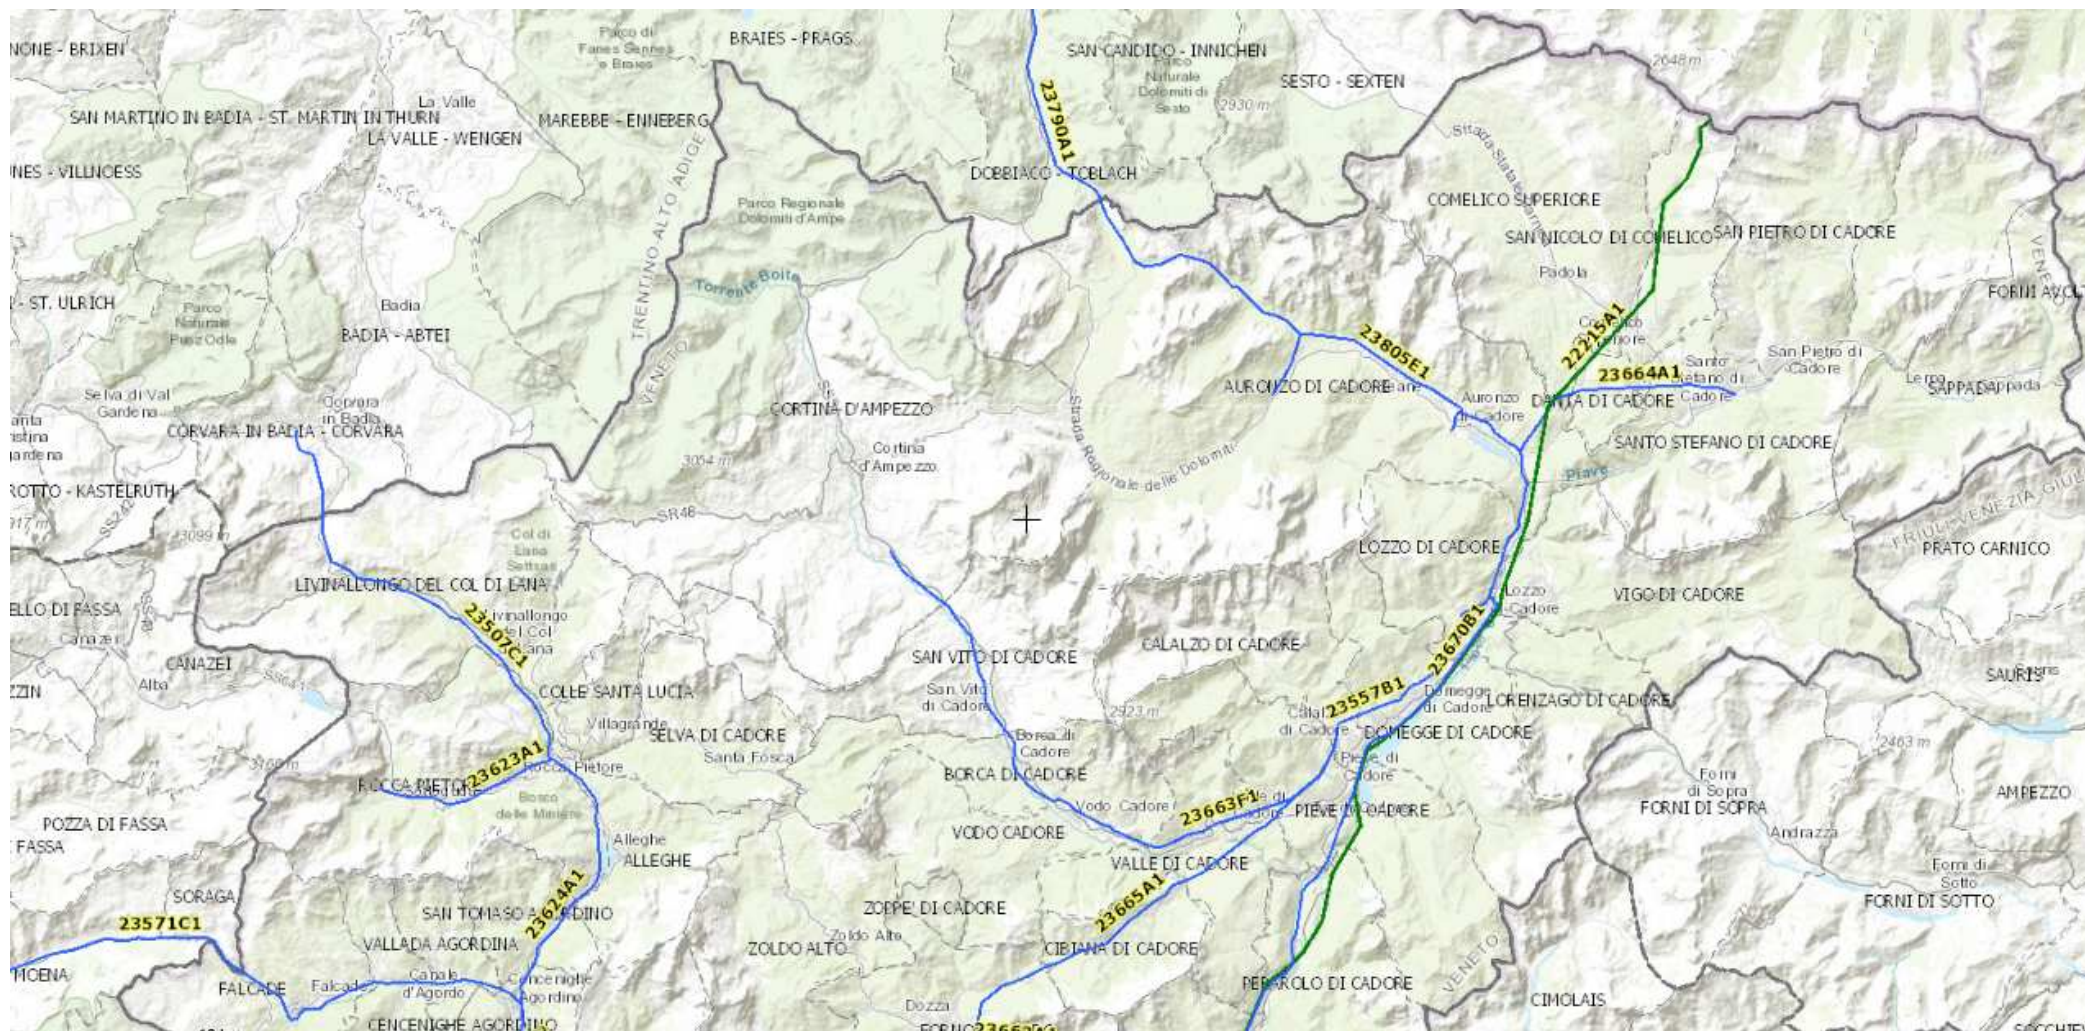

**TERNA RETE ITALIA spa**  
**DTNE – AOT PADOVA – U.I. VITTORIO VENETO**

Viewer cartografico 2D - linee elettriche AT in ambito provincia di Belluno - tav.1

**TERNA RETE ITALIA spa**  
**DTNE – AOT PADOVA – U.I. VITTORIO VENETO**

Viewer cartografico 2D - linee elettriche AT in ambito provincia di Belluno - tav.3