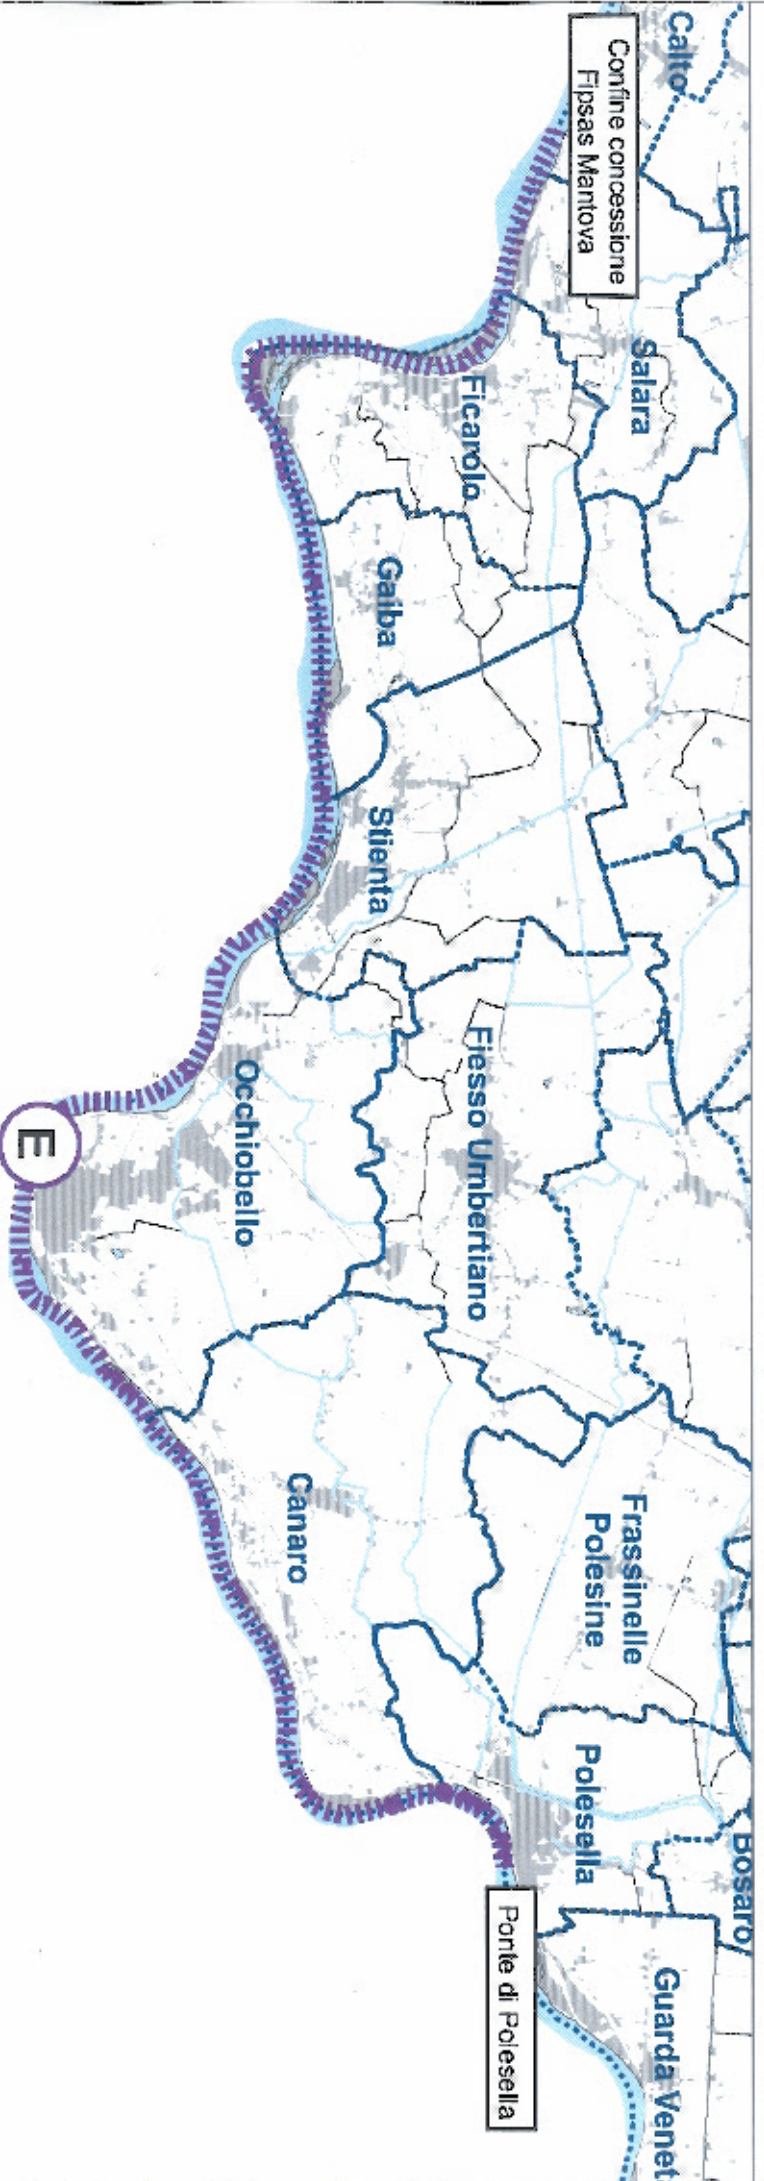

Provincia di Rovigo
Direzione Generale - Servizio Pesca

ALL'EGGARO E)

CONCESSIONI PER ATTIVITA' DILETTANTISTICO SPORTIVA IN PROVINCIA DI ROVIGO

Art. 30 L.R. 19/98 Art. 3, comma 1 - Regolamento Provinciale Pesca

Corsi d'acqua oggetto di concessione

 Fiume Po

Tratto interessato: dal confine con le acque in concessione a Fipsas Mantova, nel Comune di Calto a valle fino al ponte di Polesella
Comuni interessati: Calto - Salara - Ficarolo - Gaiba - Sienta - Occhiobello - Canaro - Polesella