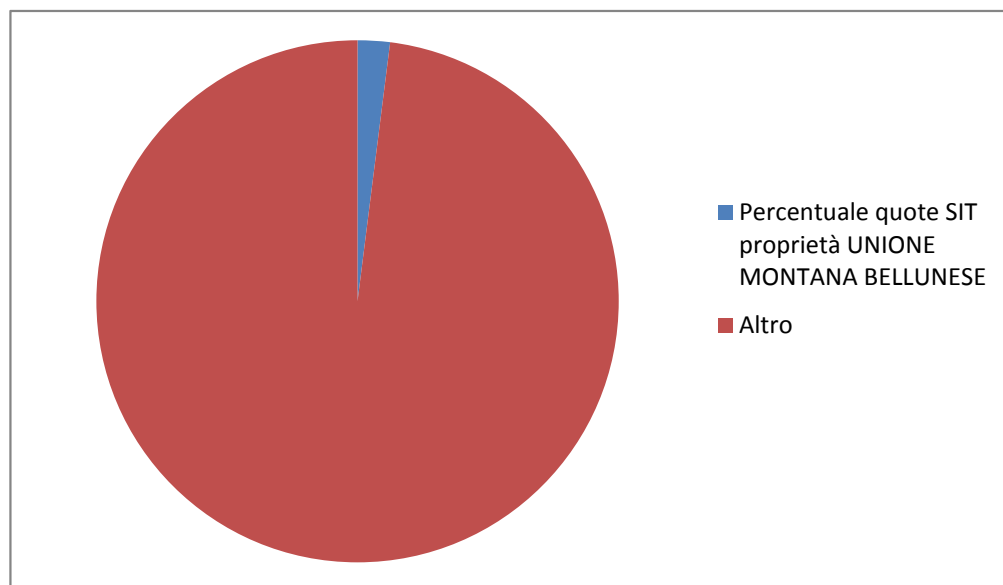

Percentuale quote SIT proprietà UNIONE MONTANA BELLUNESE
Altro

2%
98%

■ 1 ■ 2