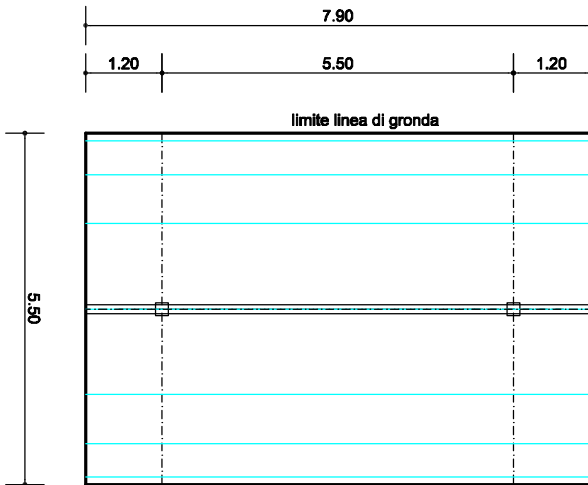

ito 1

TETTOIA SU PALI
SOLO RIFINITURE IN LEGNO (solo in tegole simitopoli)

TETTOIA SU PALI
LEGNO O ACCIAIO

TETTOIA SU PALI
LEGNO O ACCIAIO

TETTOIA SU PALI
IN LEGNO