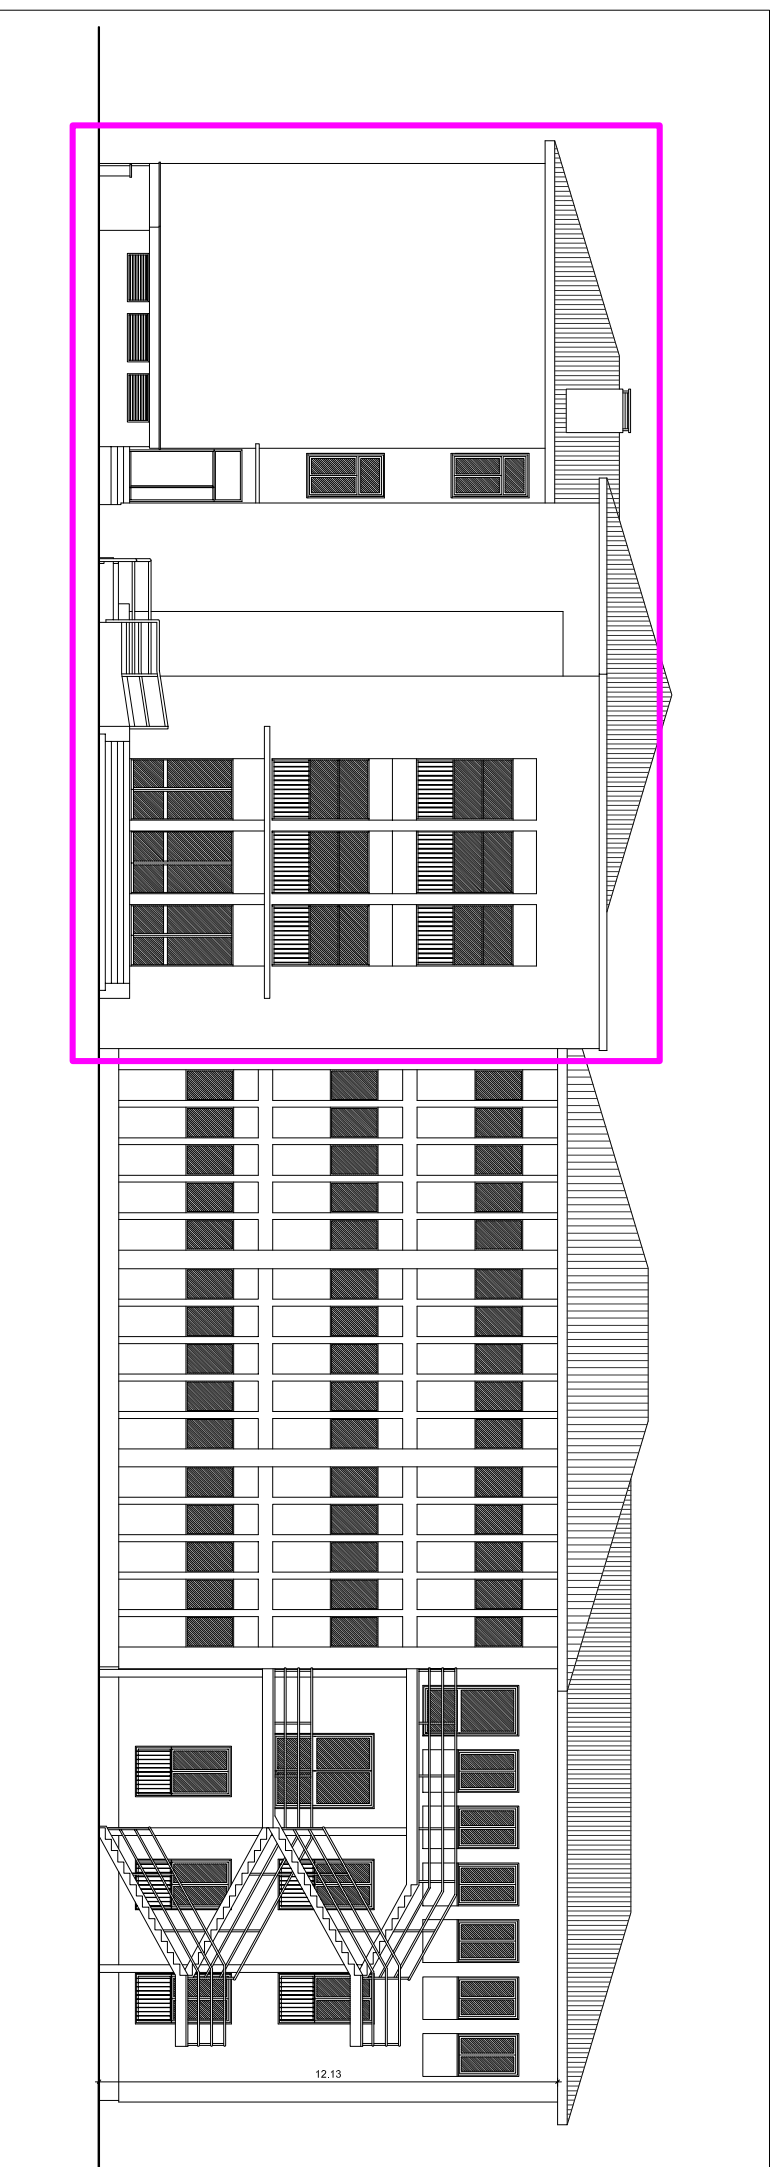

PROSPETTO SUD

PROSPETTO NORD

COMUNE DI COLOGNA VENETA

RIQUALIFICAZIONE DELLA SCUOLA SECONDARIA 1° GRADO "DANTE ALIGHIERI"
DI COLOGNA VENETA.

INTERVENTO EFFICIENTAMENTO ENERGETICO
ALA SUD E CENTRALE - ISOLAMENTO TERMICO

PROGETTO ESECUTIVO

PROSPETTI
SCALA 1:200

PROGETTISTA ARCH. SIMONE MALGARISE